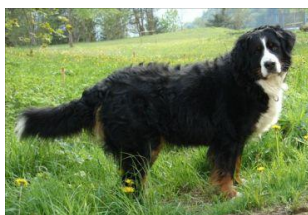

PEDIGREE ASKIA

Champ. Int, Reprod,
It,Slo, Cro,Lubjana
 **HAMILTON DEGLI ANTICHI MULINI**
 HD/AA ED/00
 Né 5 mai 2002- En vie

 **BEMYBABY, dite ASKIA**
 HD : B/B ED : 0/0

Champ. Slo
 **DALARNA DEGLI ANTICHI MULINI**
 HD/BB ED/00